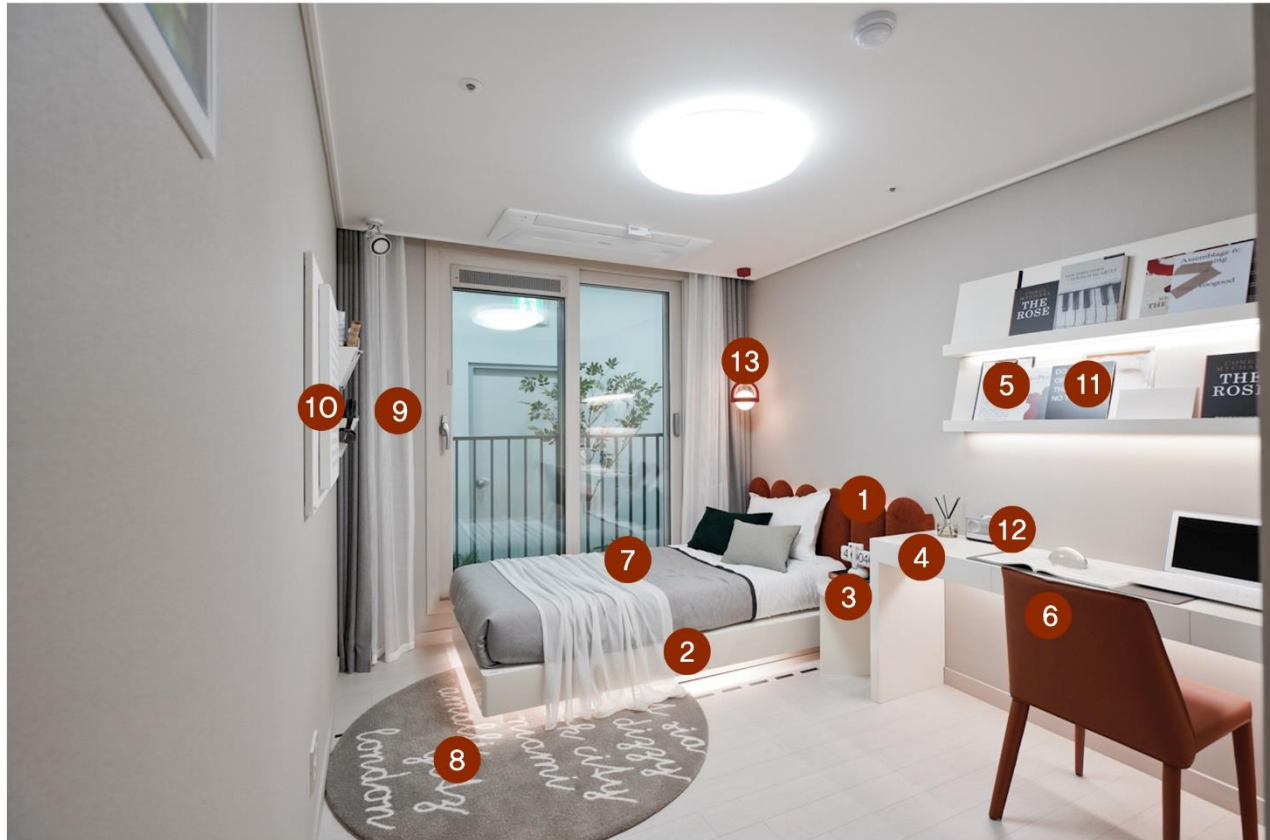

전시 품목

1. 침대헤드 / 2. 침대판넬 / 3. 협탁 / 4. 책상 / 5. 사선선반장 / 6. 책상의자 / 7.침장 / 8.러그 / 9.커튼 / 10.메모보드&아트웍
  11. 선반장소품 (모형책, 잡지등) / 12. 책상소품 (모형노트북, 스피커등) / 13. 펜던트 조명