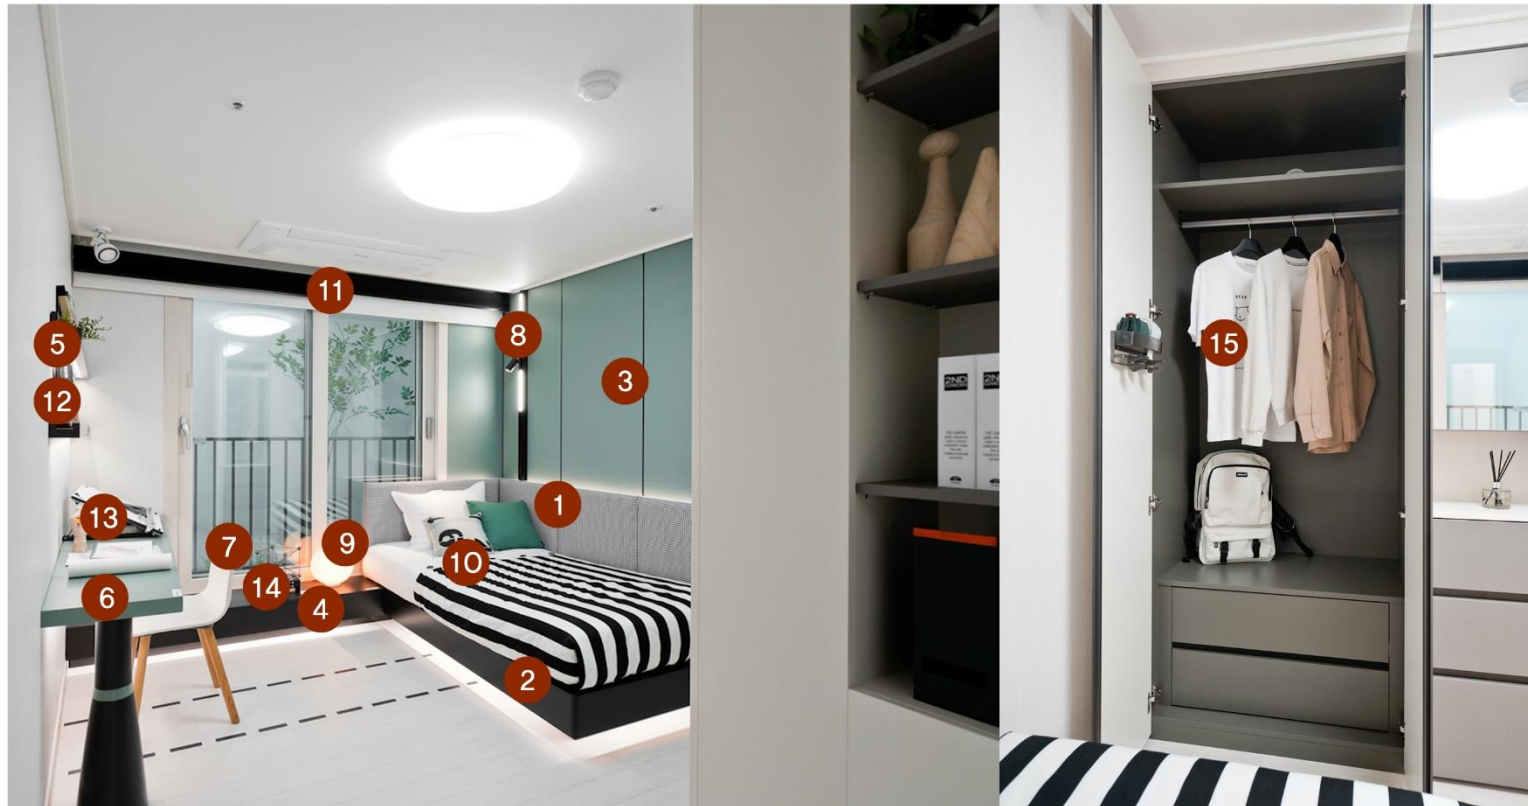

전시 품목

1. 침대헤드 / 2. 침대판넬 / 3. 벽판넬 / 4. 스테이지협탁 / 5. 선반장 / 6. 책상 / 7. 책상의자 / 8. 벽블라켓 / 9. 단스탠드 / 10. 침장류
  11. 허니콤블라인드 / 12. 선반장소품(모형책, 잡지 등) / 13. 책상소품 (제도판등) / 14. 협탁소품(모형책, 오브제등) / 15. 불박이장소품 (옷, 모형책등)